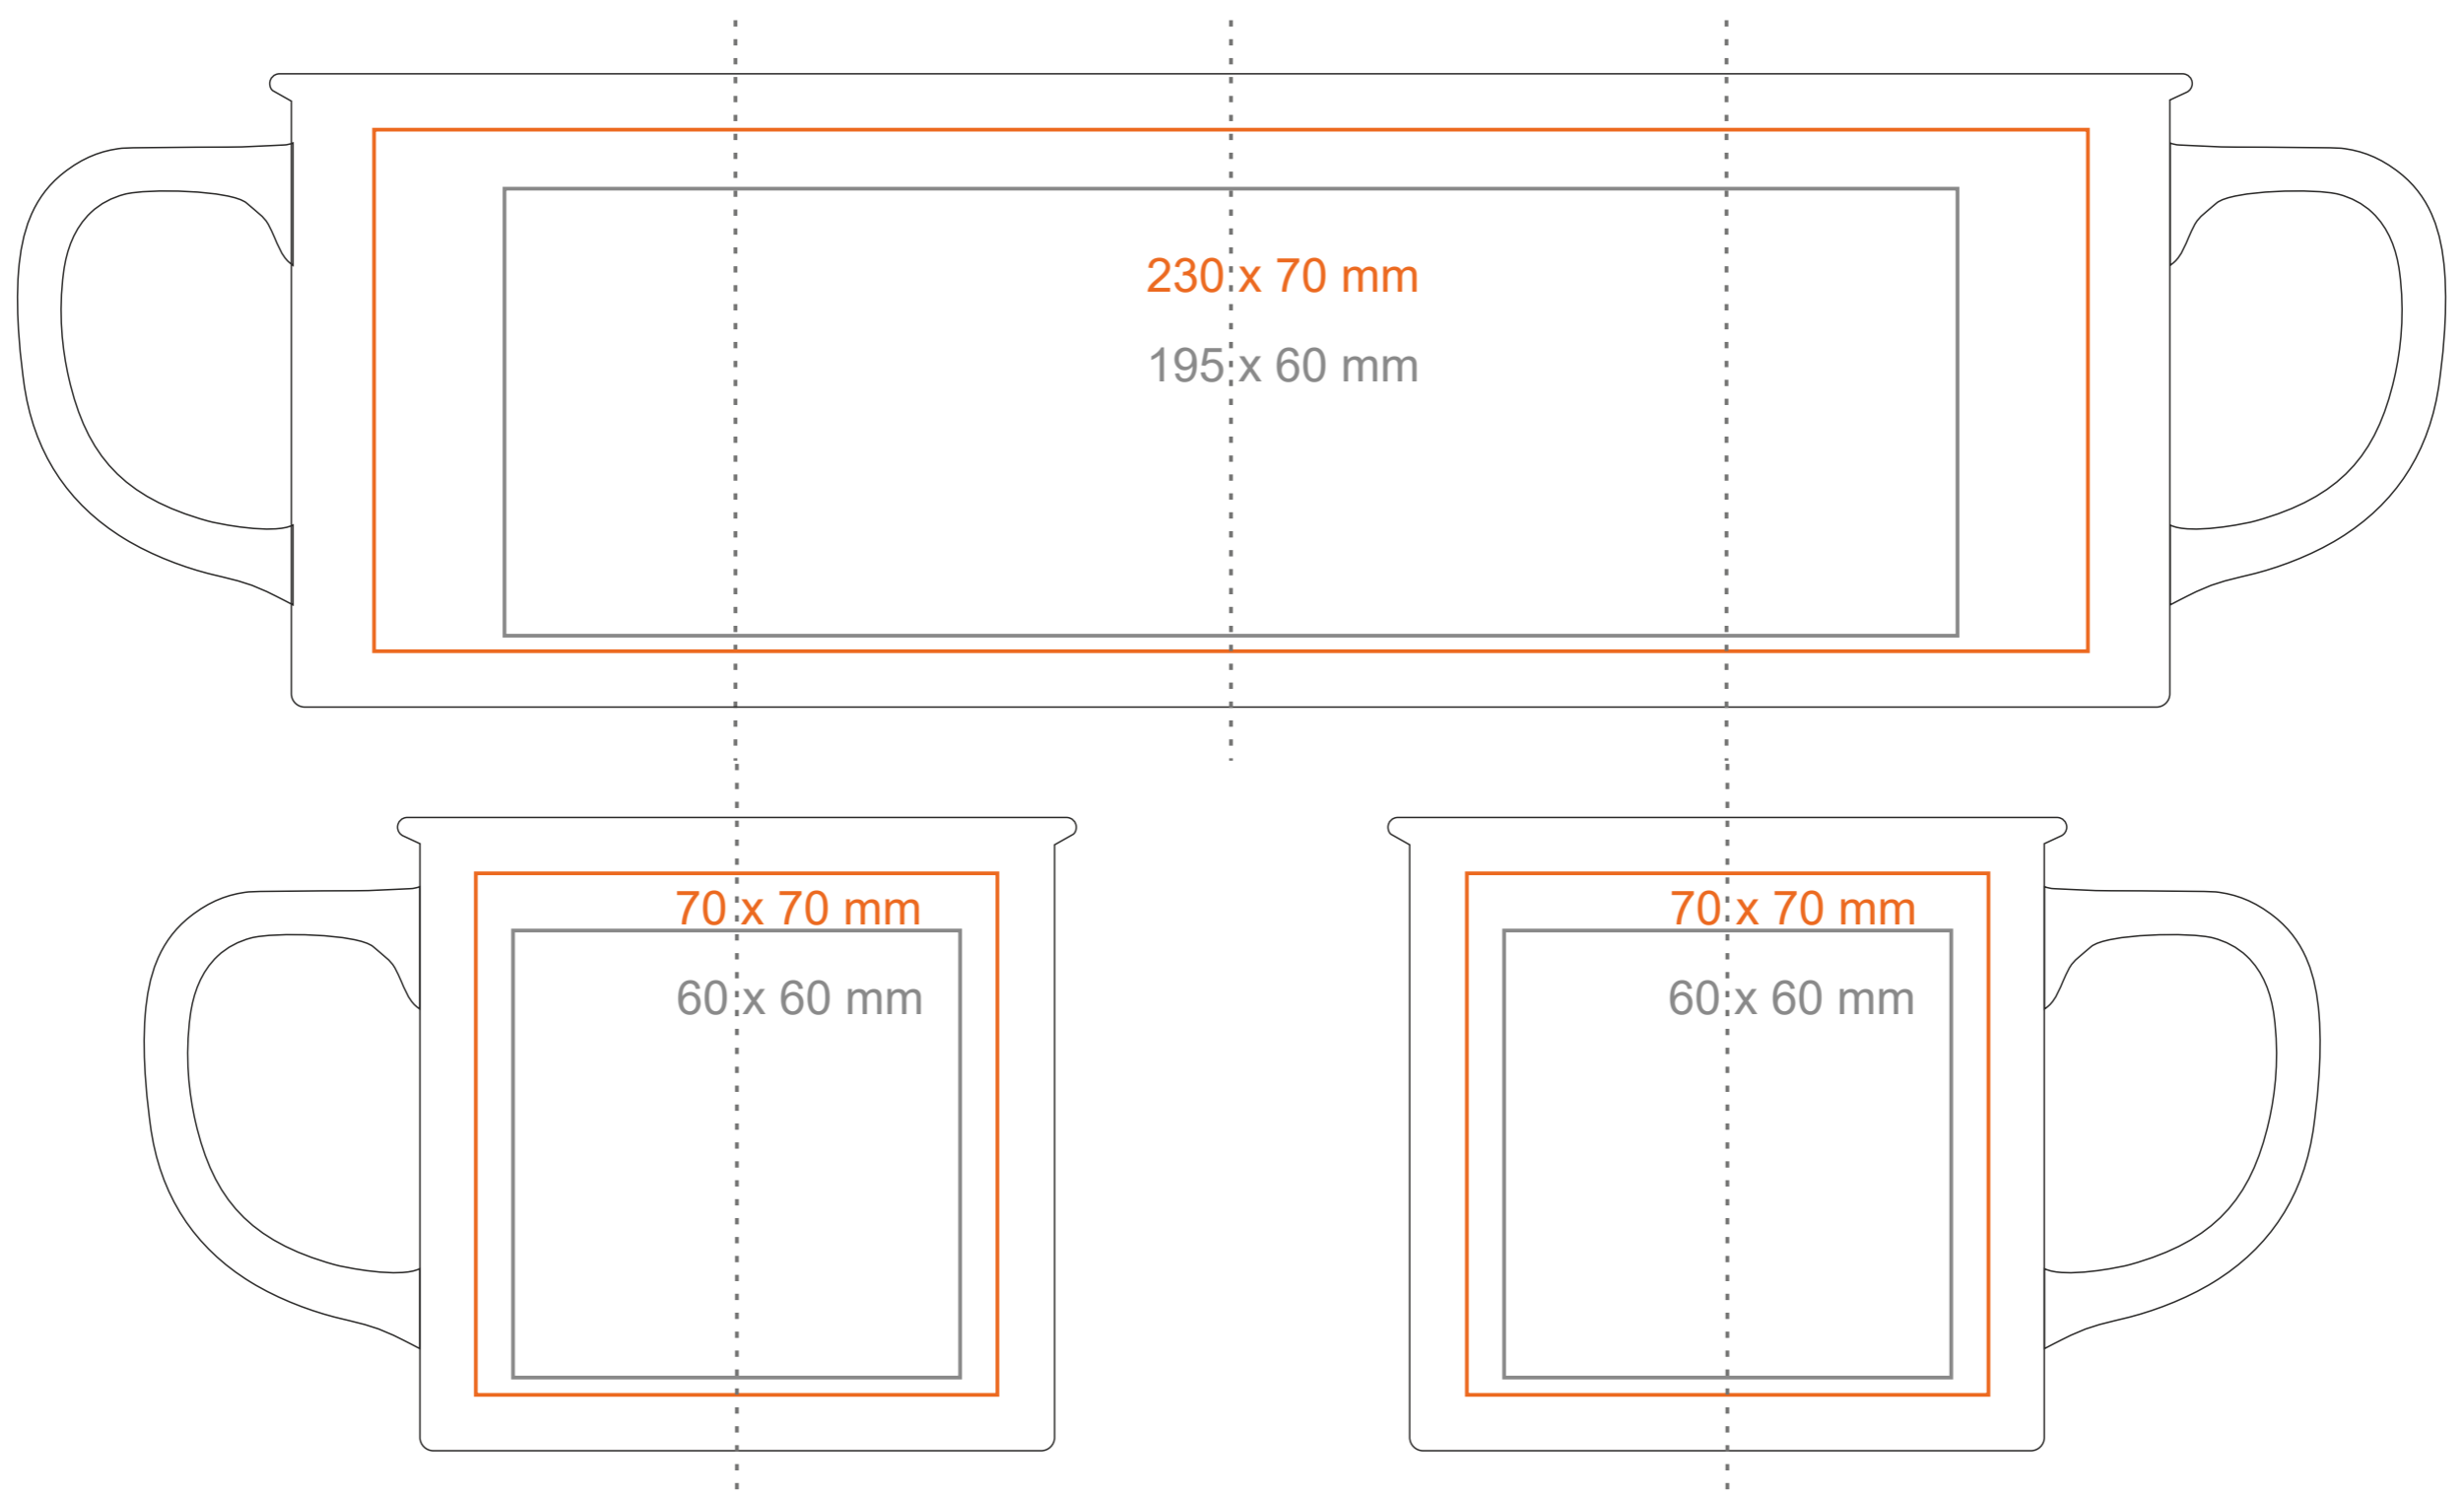

# M/461 Loft Supreme

310 ml / h: 85 mm / Ø 91mm

- Henkeldruck - 50 x 10 mm
- Druck auf der Innerseite - 40 x 20 mm
- Bodendruck innen - Ø 30 mm
- Bodendruck außen - Ø 50 mm

\*Für Projekte mit Transferdruckverfahren außerhalb unserer Standarddruckfläche bitte unser Beratungsteam kontaktieren.

## Bedeutung

- Transferdruck
- Sensitive Touch
- Direktdruck