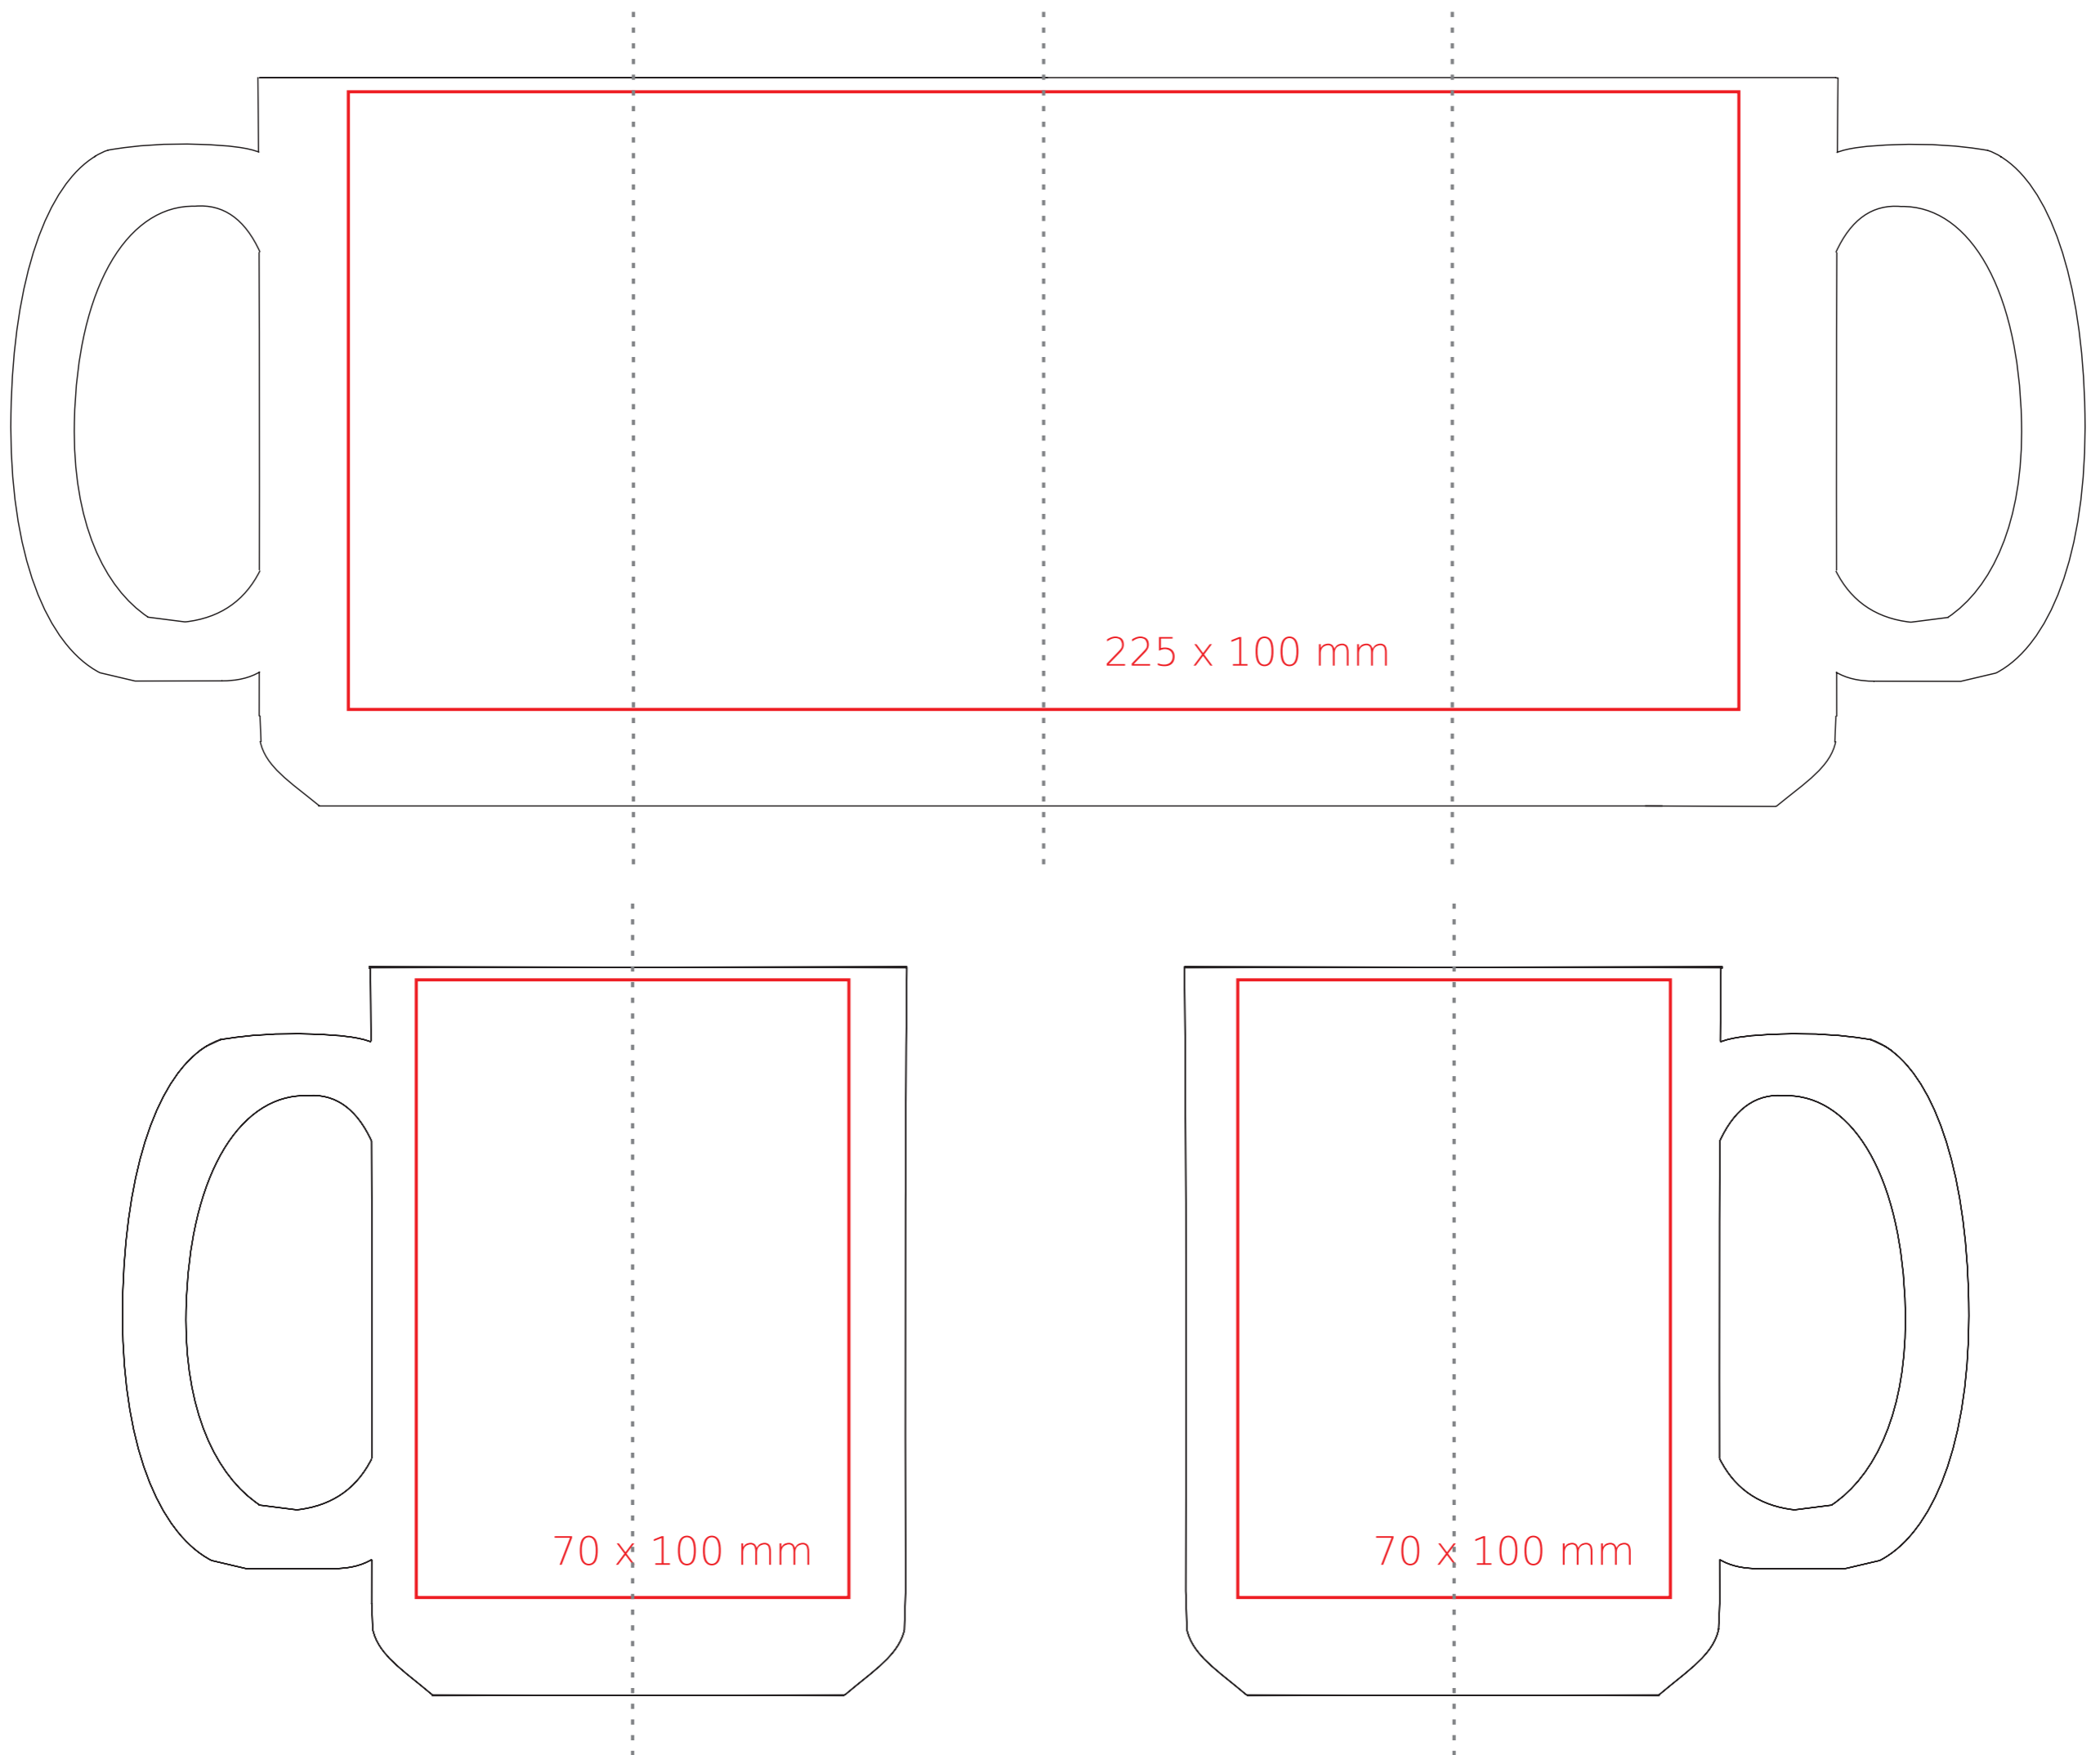

# M/144 Tomek Big Art

430 ml / h: 118 mm / Ø 85 mm

[Wie sollten die Projekte für den Druck vorbereitet werden](#)

Bedeutung

— Sublimationsdruck